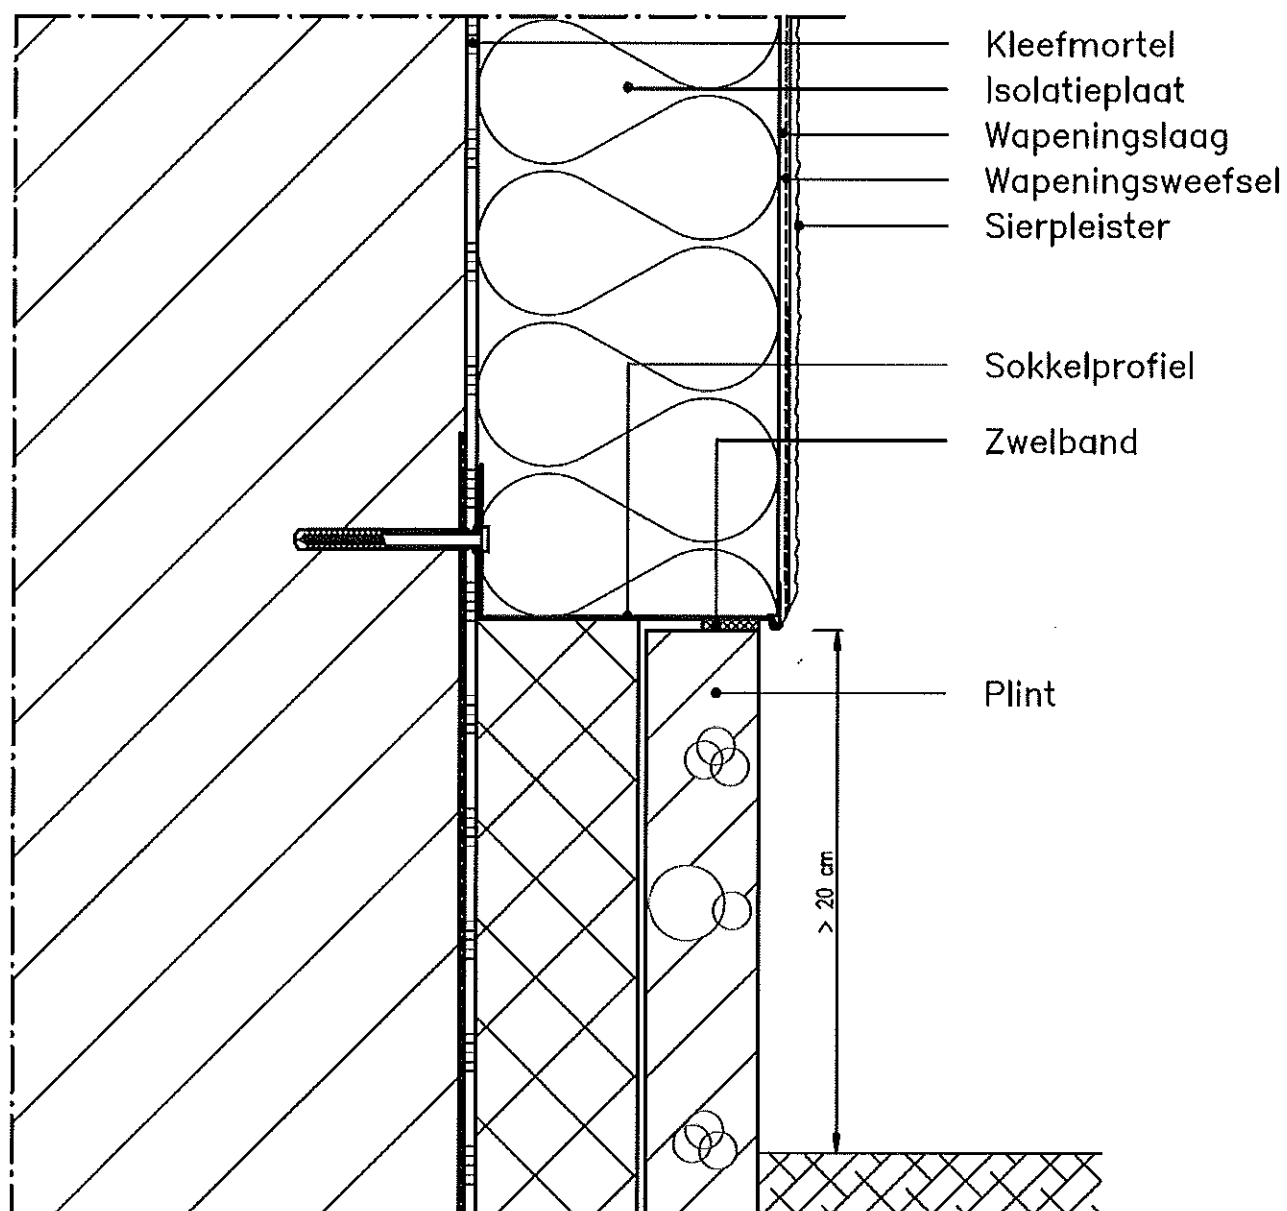

## 13. PRINCIPEDetails

1. aansluiting op een plint - verticale snede
2. systeem onder het maaiveld - verticale snede
3. aansluiting dakrand plat dak - verticale snede
4. start op plat dak - verticale snede
5. aansluiting dakoversteek hellend dak - verticale snede
6. 3 mogelijke raamaansluitingen, afhankelijk van de voorschriften van de leverancier
7. aansluiting terugliggend raam met aluminium raamdorpel - 3D, horizontale + verticale snede
8. aansluiting terugliggend raam met stenen raamdorpel - 3D, horizontale + verticale snede
9. raamaansluiting + raamdorpel - verticale snede
10. bevestiging hemelwaterafvoer met montage-element - verticale snede
11. bevestiging doorheen het systeem (bvb. balustrade)
12. bevestiging van een licht voorwerp (bvb. lamp)
13. bevestiging van een zwaar voorwerp (bvb. zonnetent) - verticale snede

## 1. aansluiting op een plint - verticale snede

**PORBEL bvba**  
Van Goethemstraat 47 - 9820 Merelbeke  
tel 09/2324600 - fax 09/2325232  
btw 0889.056.963  
porbel@telenet.be