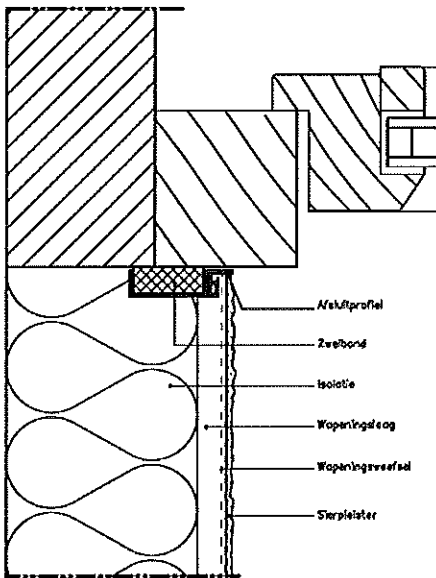

zwelband gecombineerd met kitvoeg

kunststof-profiel (met weefsel)