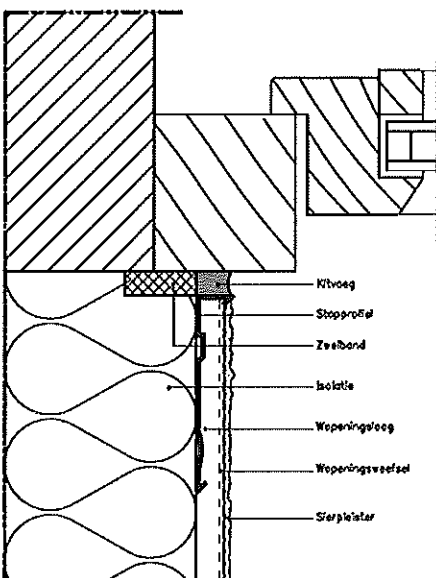

zwelband gecombineerd met kitvoeg

PORBEL bvba
Van Goethemstraat 47 - 9820 Merelbeke
tel 09/2324600 - fax 09/2325232
btw 0889.056.963
porbel@telenet.be