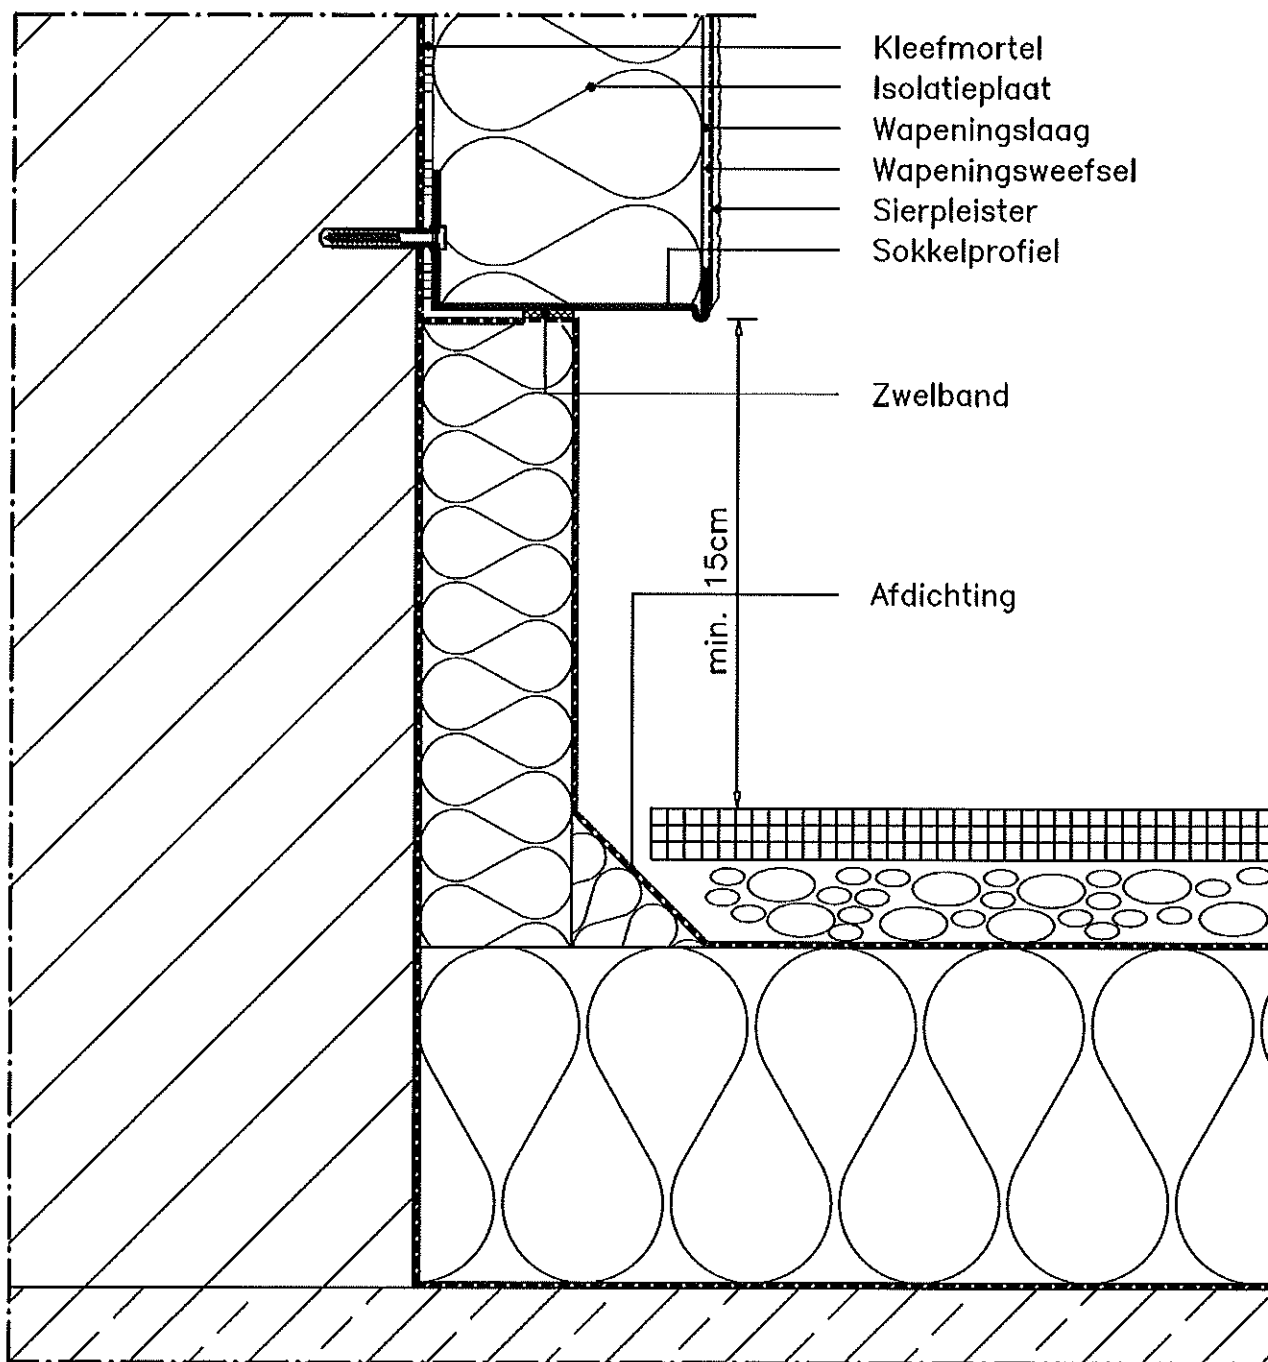

## 13. PRINCIPEDetails

1. aansluiting op een plint - verticale snede
2. systeem onder het maaiveld - verticale snede
3. aansluiting dakrand plat dak - verticale snede
4. start op plat dak - verticale snede
5. aansluiting dakoversteek hellend dak - verticale snede
6. 3 mogelijke raamaansluitingen, afhankelijk van de voorschriften van de leverancier
7. aansluiting terugliggend raam met aluminium raamdorpel - 3D, horizontale + verticale snede
8. aansluiting terugliggend raam met stenen raamdorpel - 3D, horizontale + verticale snede
9. raamaansluiting + raamdorpel - verticale snede
10. bevestiging hemelwaterafvoer met montage-element - verticale snede
11. bevestiging doorheen het systeem (bvb. balustrade)
12. bevestiging van een licht voorwerp (bvb. lamp)
13. bevestiging van een zwaar voorwerp (bvb. zonnetent) - verticale snede

## 2. systeem onder het maaiveld - verticale snede

**PORBEL bvba**

Van Goethemstraat 47 - 9820 Merelbeke

tel 09/2324600 - fax 09/2325232

btw 0889.056.963

porbel@telenet.be

#### 4. start op plat dak - verticale snede

**PORBEL bvba**  
Van Goethemstraat 47 - 9820 Merelbeke  
tel 09/2324600 - fax 09/2325232  
btw 0889.056.963  
porbel@telenet.be