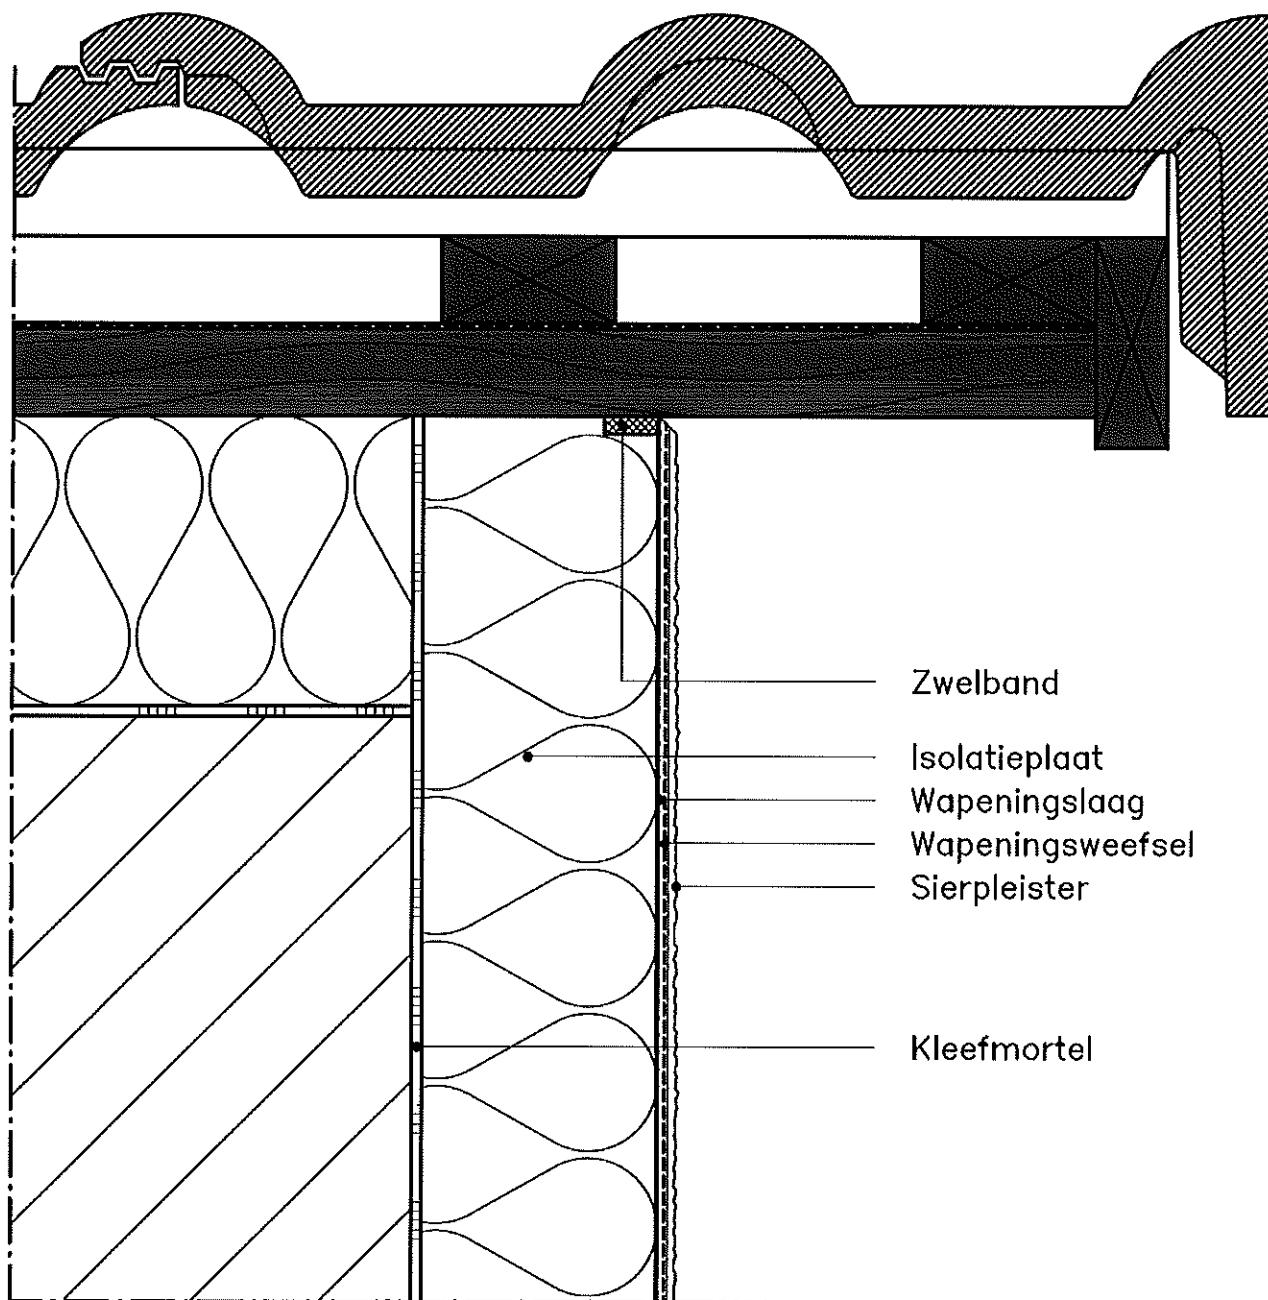

5. aansluiting dakoversteek hellend dak - verticale snede

PORBEL bvba
Van Goethemstraat 47 - 9820 Merelbeke
tel 09/2324600 - fax 09/2325232
btw 0889.056.963
porbel@telenet.be