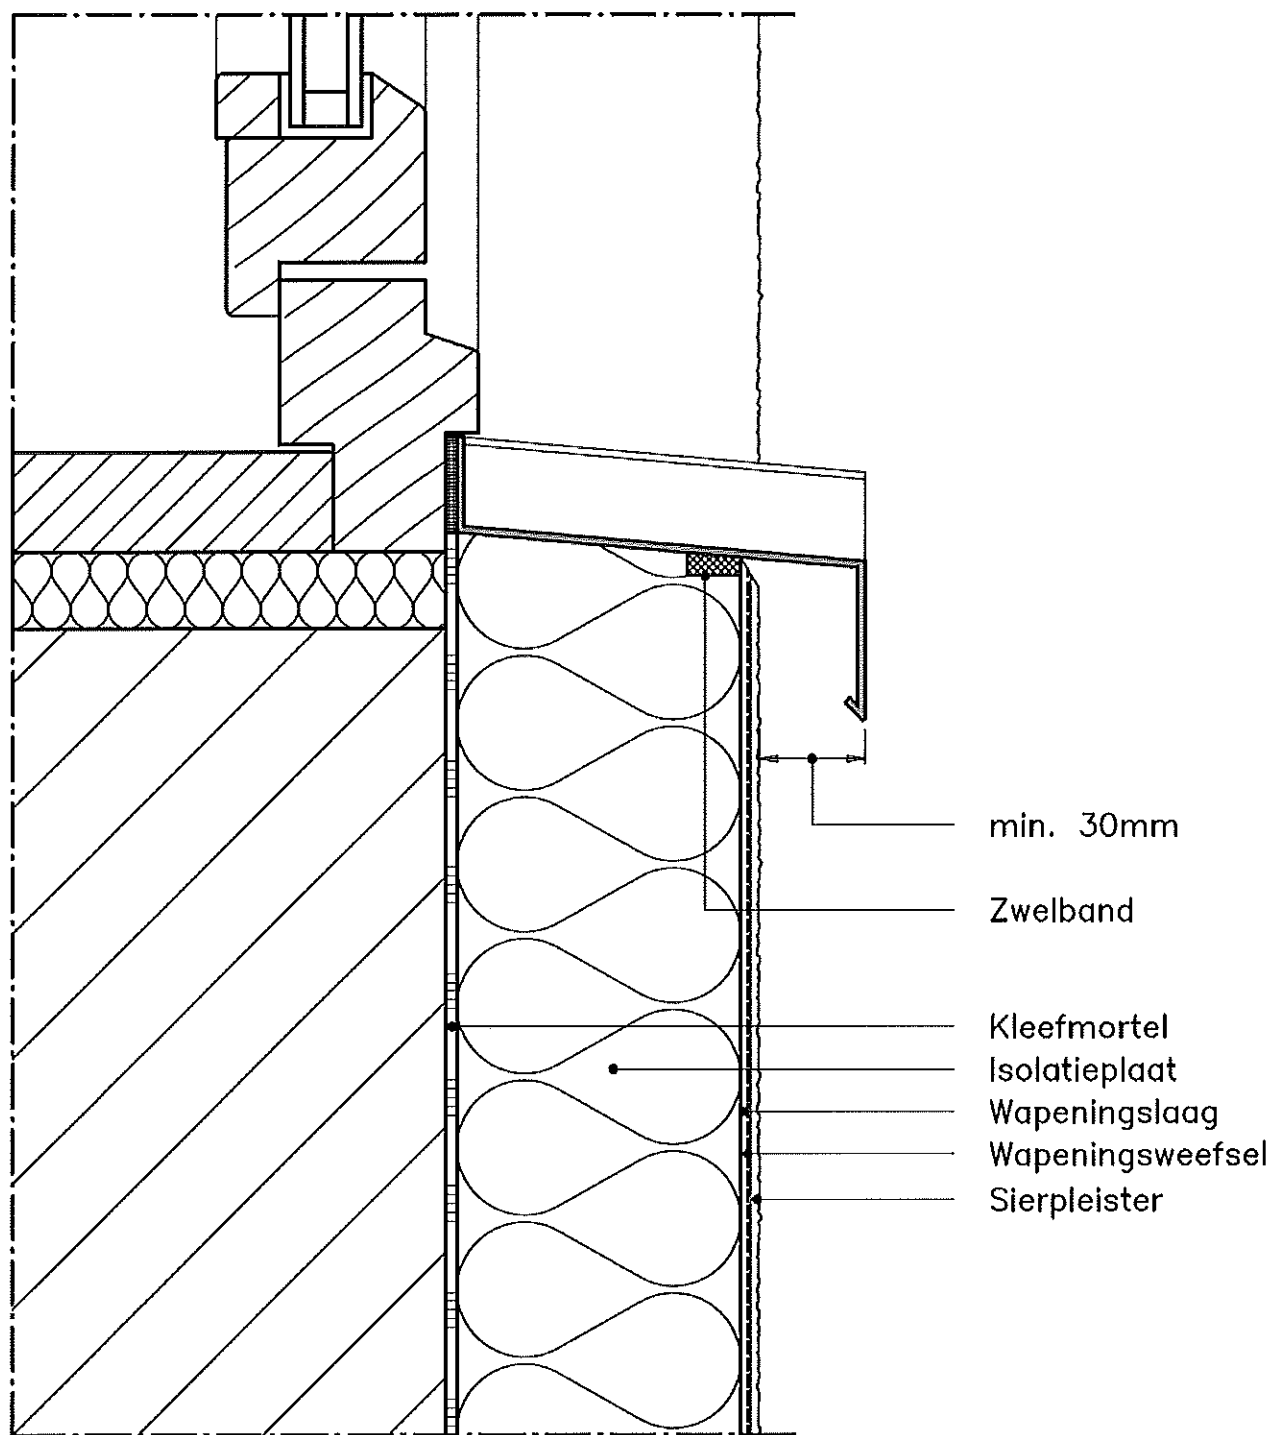

9. raamaansluiting + raamdorpel - verticale snede

Ramen stabiel en winddicht te monteren!

PORBEL bvba
Van Goethemstraat 47 - 9820 Merelbeke
tel 09/2324600 - fax 09/2325232
btw 0889.056.963
porbel@telenet.be