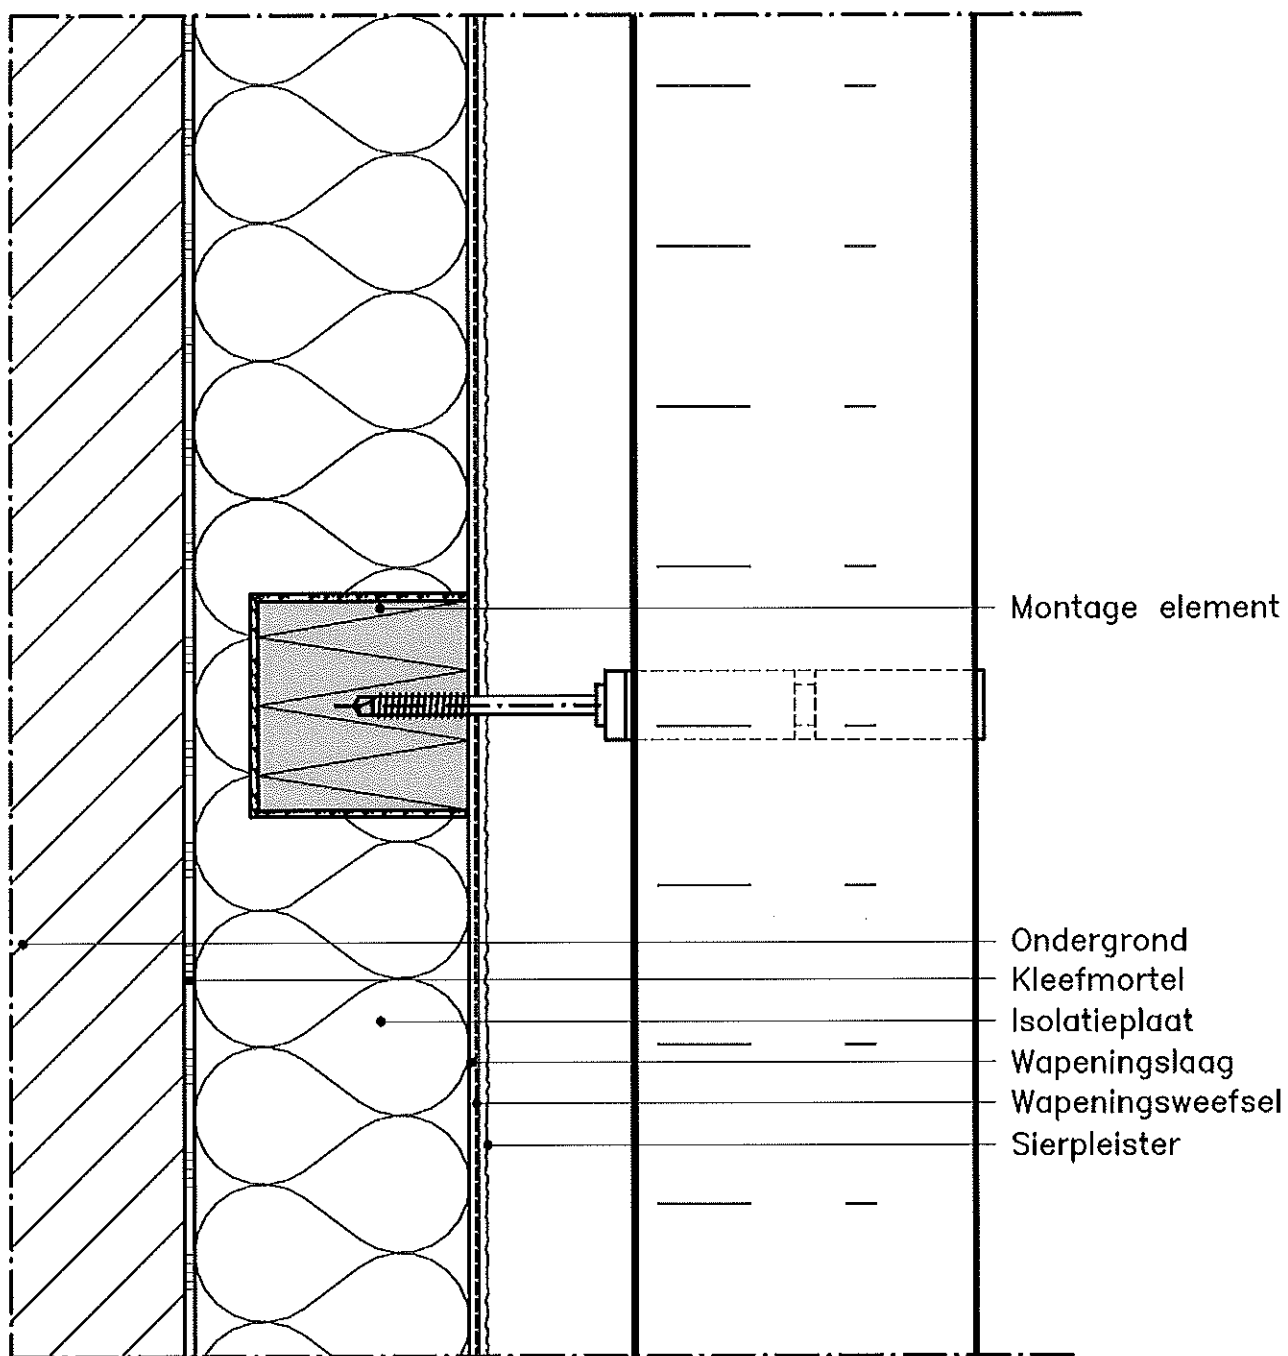

10. bevestiging hemelwaterafvoer met montage-element - verticale snede

PORBEL bvba
Van Goethemstraat 47 - 9820 Merelbeke
tel 09/2324600 - fax 09/2325232
btw 0889.056.963
porbel@telenet.be