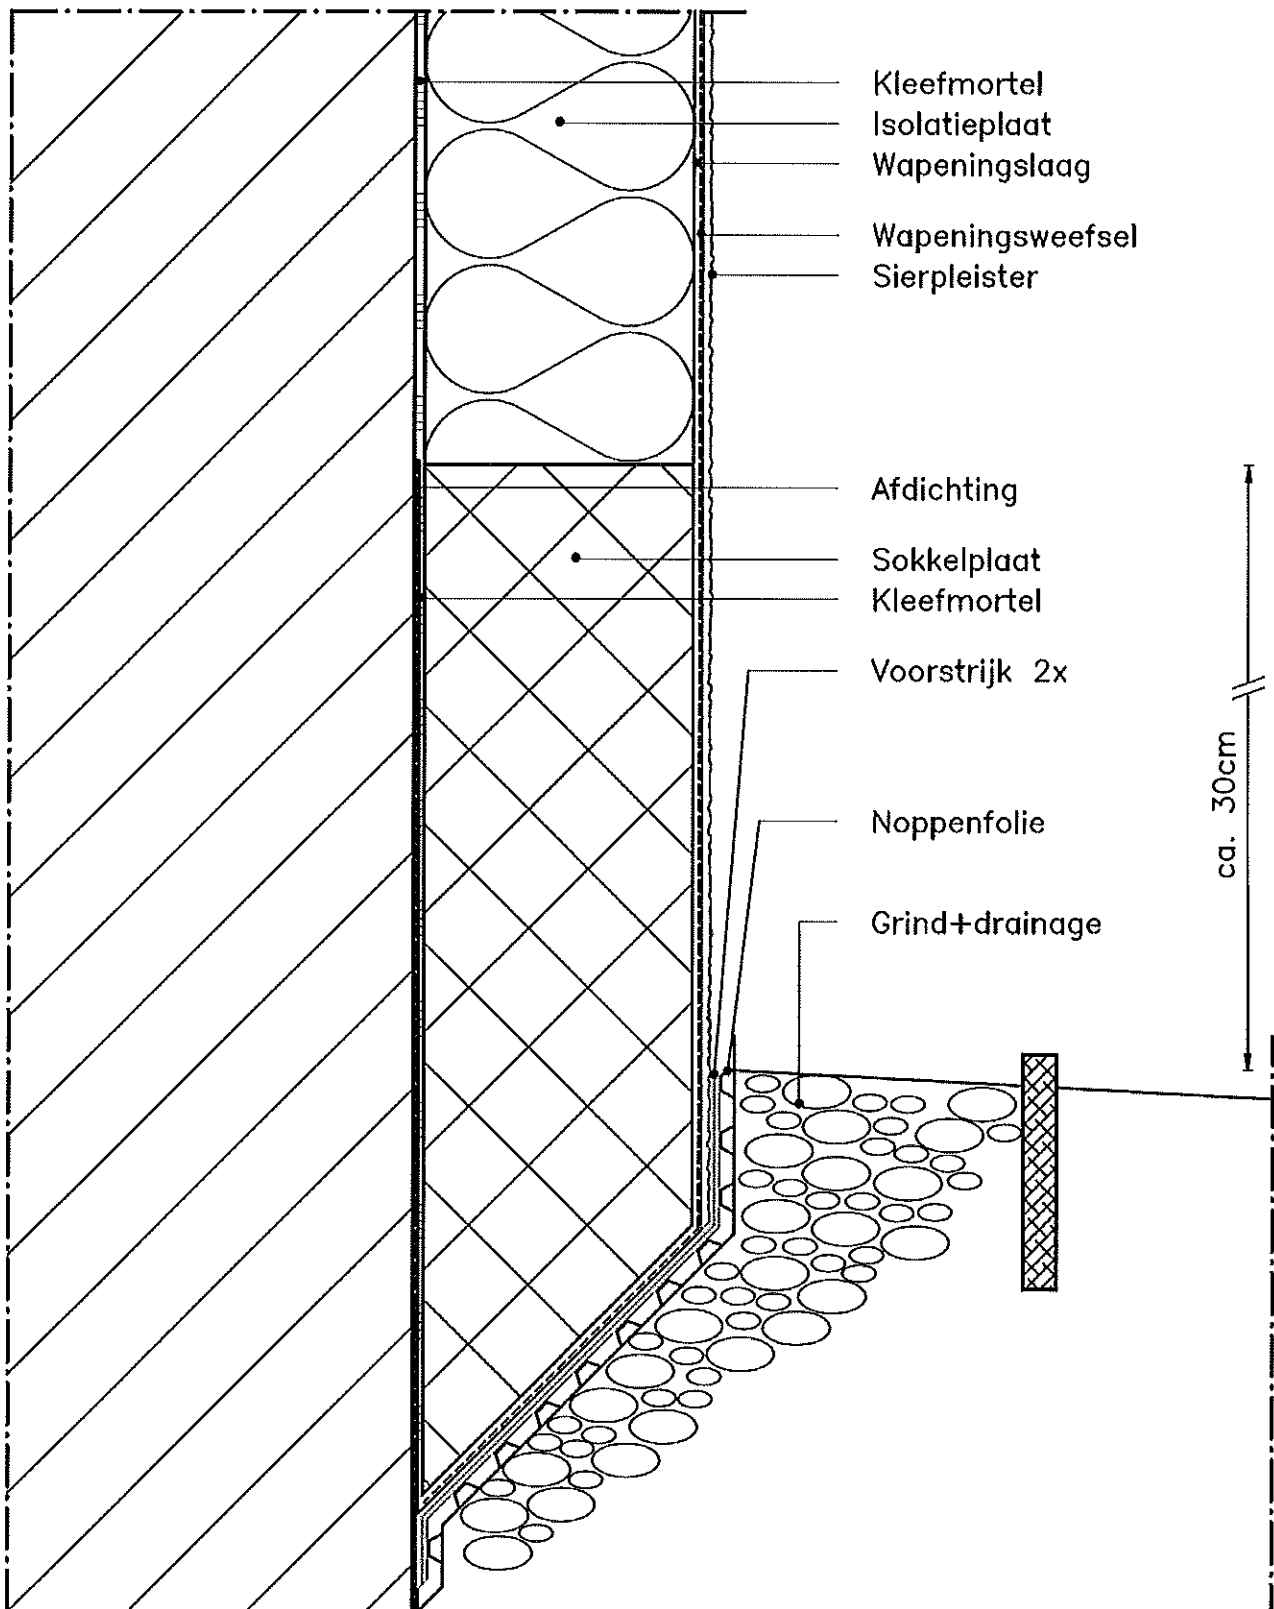

## 13. PRINCIPEDetails

1. aansluiting op een plint - verticale snede
2. systeem onder het maaiveld - verticale snede
3. aansluiting dakrand plat dak - verticale snede
4. start op plat dak - verticale snede
5. aansluiting dakoversteek hellend dak - verticale snede
6. 3 mogelijke raamaansluitingen, afhankelijk van de voorschriften van de leverancier
7. aansluiting terugliggend raam met aluminium raamdorpel - 3D, horizontale + verticale snede
8. aansluiting terugliggend raam met stenen raamdorpel - 3D, horizontale + verticale snede
9. raamaansluiting + raamdorpel - verticale snede
10. bevestiging hemelwaterafvoer met montage-element - verticale snede
11. bevestiging doorheen het systeem (bvb. balustrade)
12. bevestiging van een licht voorwerp (bvb. lamp)
13. bevestiging van een zwaar voorwerp (bvb. zonnetent) - verticale snede

## 1. aansluiting op een plint - verticale snede

**PORBEL bvba**  
Van Goethemstraat 47 - 9820 Merelbeke  
tel 09/2324600 - fax 09/2325232  
btw 0889.056.963  
porbel@telenet.be

## 2. systeem onder het maaiveld - verticale snede

**PORBEL bvba**

Van Goethemstraat 47 - 9820 Merelbeke

tel 09/2324600 - fax 09/2325232

btw 0889.056.963

porbel@telenet.be