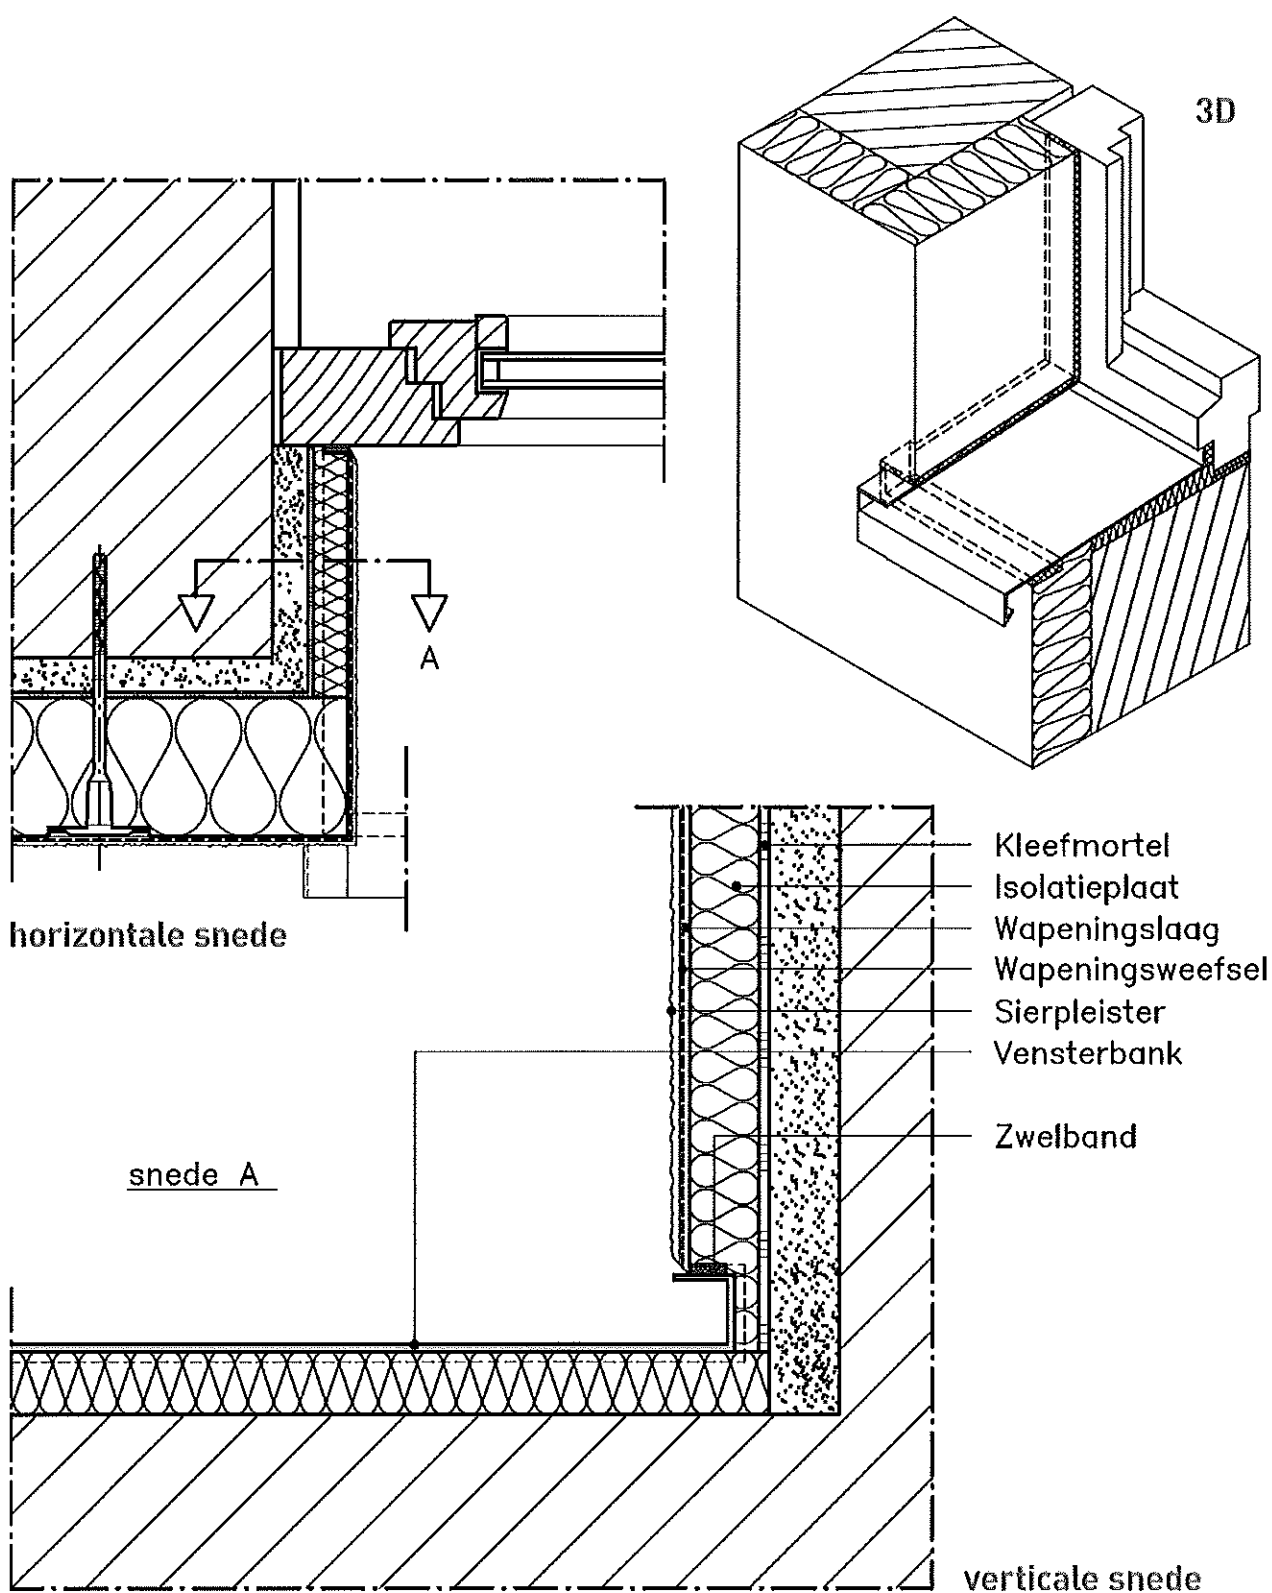

7. aansluiting terugliggend raam met aluminium raamdorpel

Ramen stabiel en winddicht te monteren!

PORBEL bvba
Van Goethemstraat 47 - 9820 Merelbeke
tel 09/2324600 - fax 09/2325232
btw 0889.056.963
porbel@telenet.be