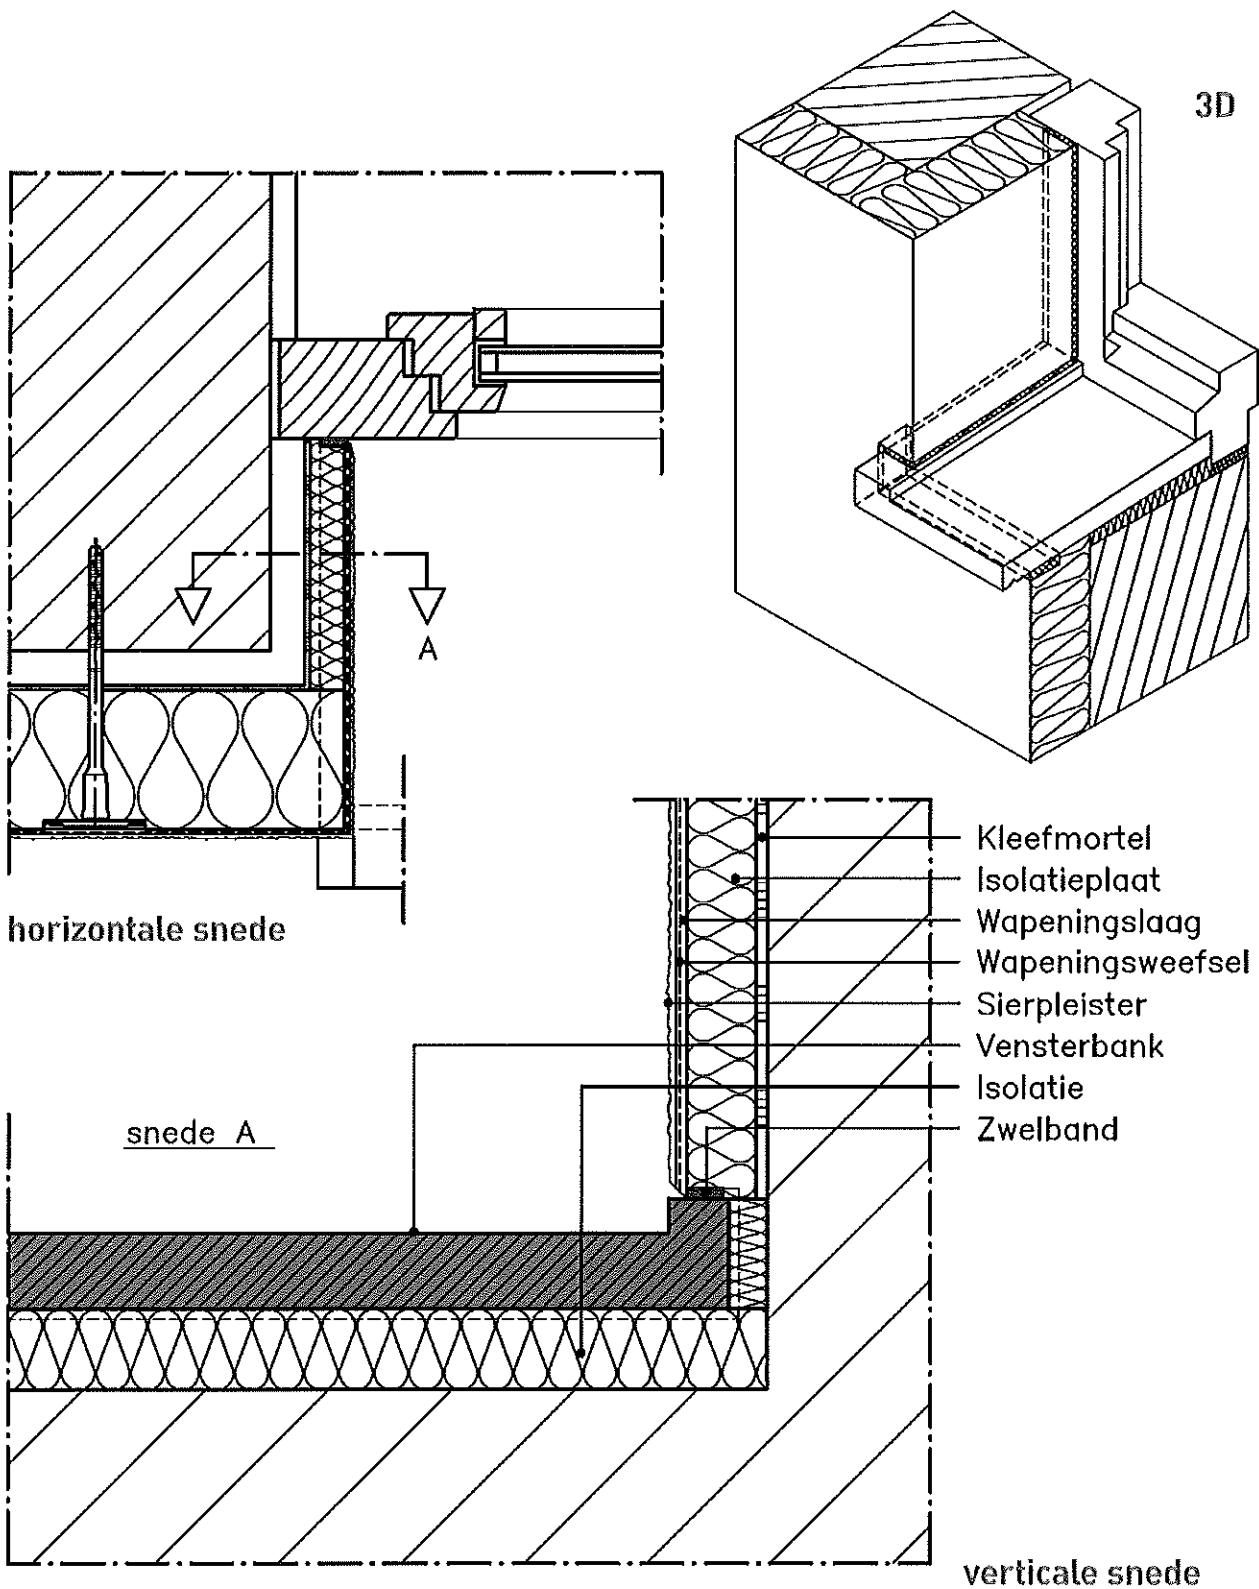

8. aansluiting terugliggend raam met stenen raamdorpel

Ramen stabiel en winddicht te monteren!

PORBEL bvba

Van Goethemstraat 47 - 9820 Merelbeke
tel 09/2324600 - fax 09/2325232
btw 0889.056.963
porbel@telenet.be