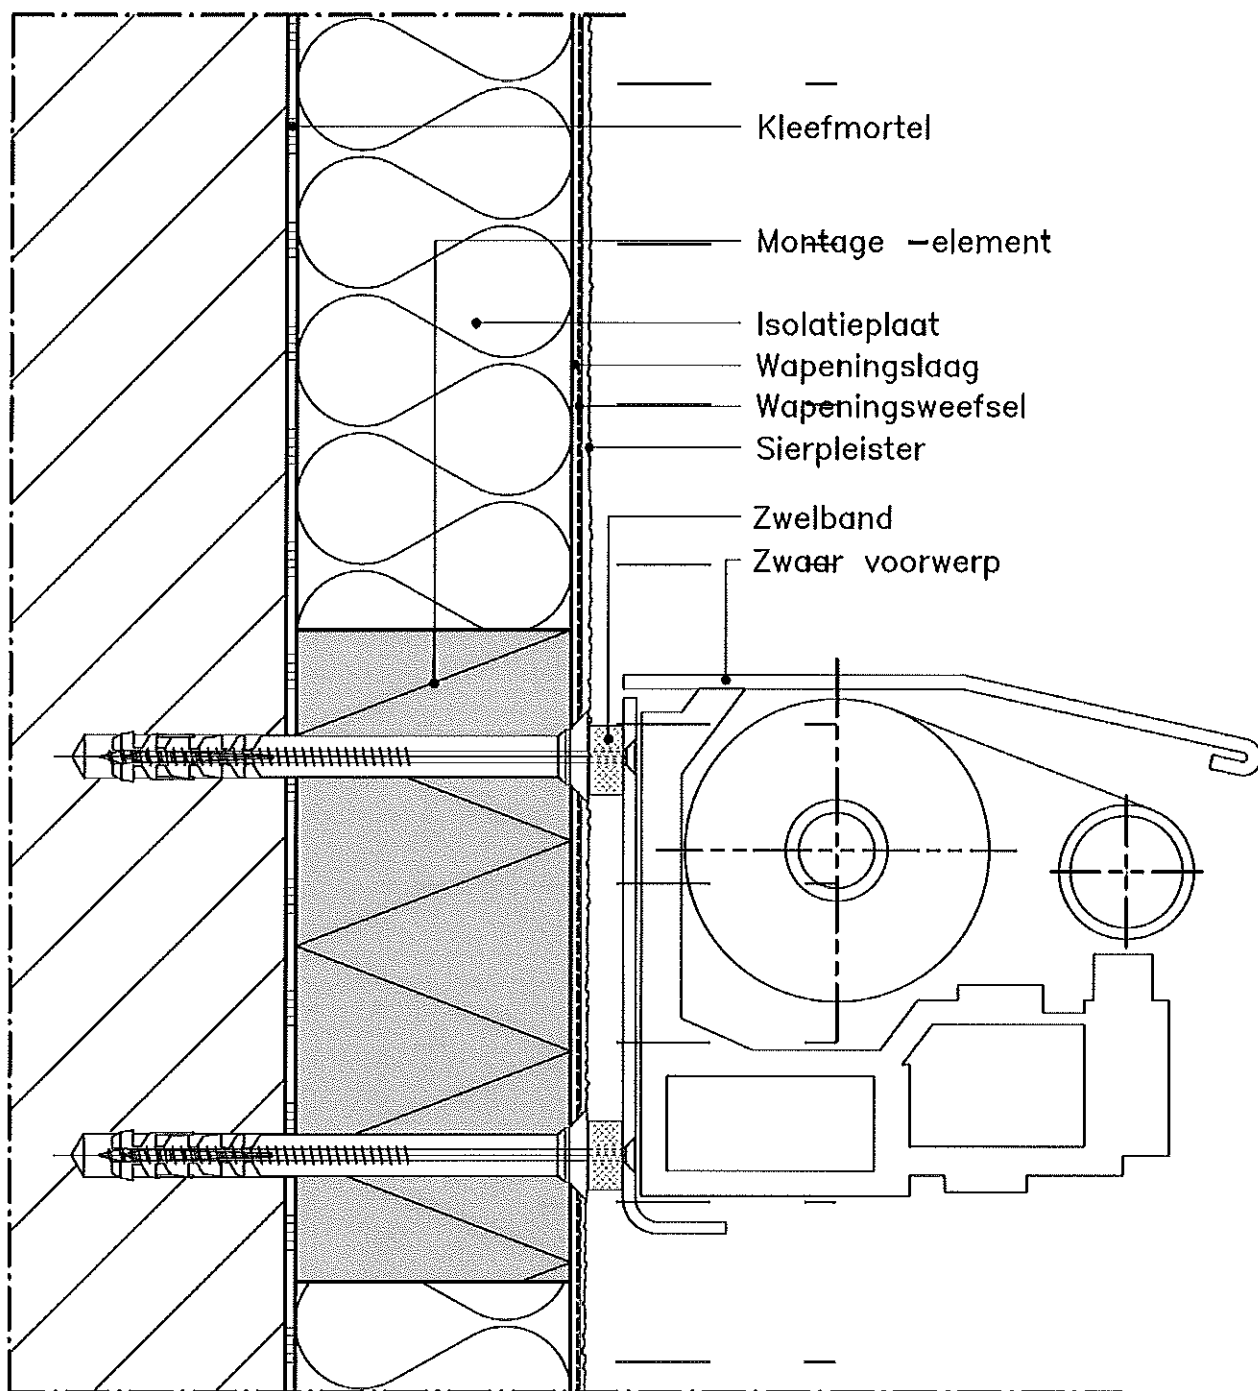

13. bevestiging van een zwaar voorwerp (bvb. zonnentent) - verticale snede

PORBEL bvba
Van Goethemstraat 47 - 9820 Merelbeke
tel 09/2324600 - fax 09/2325232
btw 0889.056.963
porbel@telenet.be