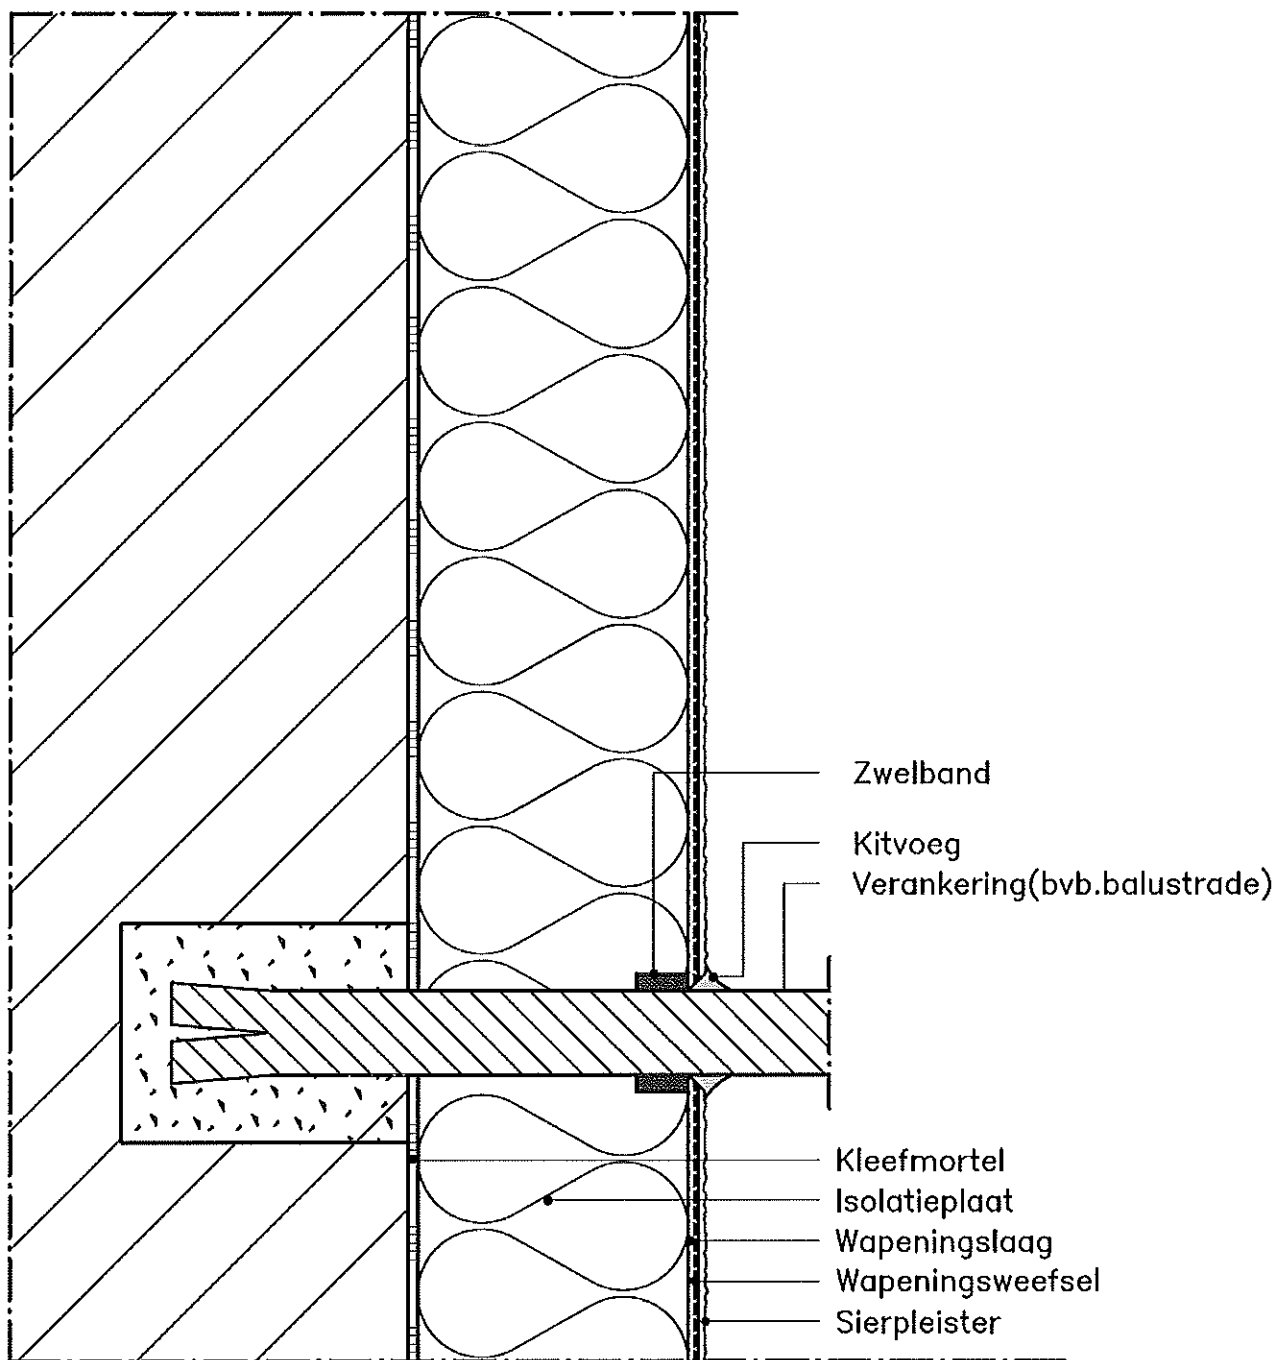

11. bevestiging doorheen het systeem (bvb. balustrade)

PORBEL bvba
Van Goethemstraat 47 - 9820 Merelbeke
tel 09/2324600 - fax 09/2325232
btw 0889.056.963
porbel@telenet.be