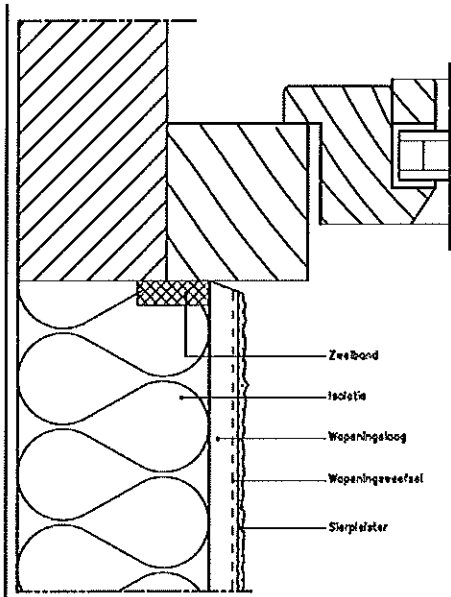

#### 4. start op plat dak - verticale snede

**PORBEL bvba**  
Van Goethemstraat 47 - 9820 Merelbeke  
tel 09/2324600 - fax 09/2325232  
btw 0889.056.963  
porbel@telenet.be

## 5. aansluiting dakoversteek hellend dak - verticale snede

**PORBEL bvba**  
Van Goethemstraat 47 - 9820 Merelbeke  
tel 09/2324600 - fax 09/2325232  
btw 0889.056.963  
porbel@telenet.be

6. 3 mogelijke raamaansluitingen,  
afhankelijk van de voorschriften van de leverancier