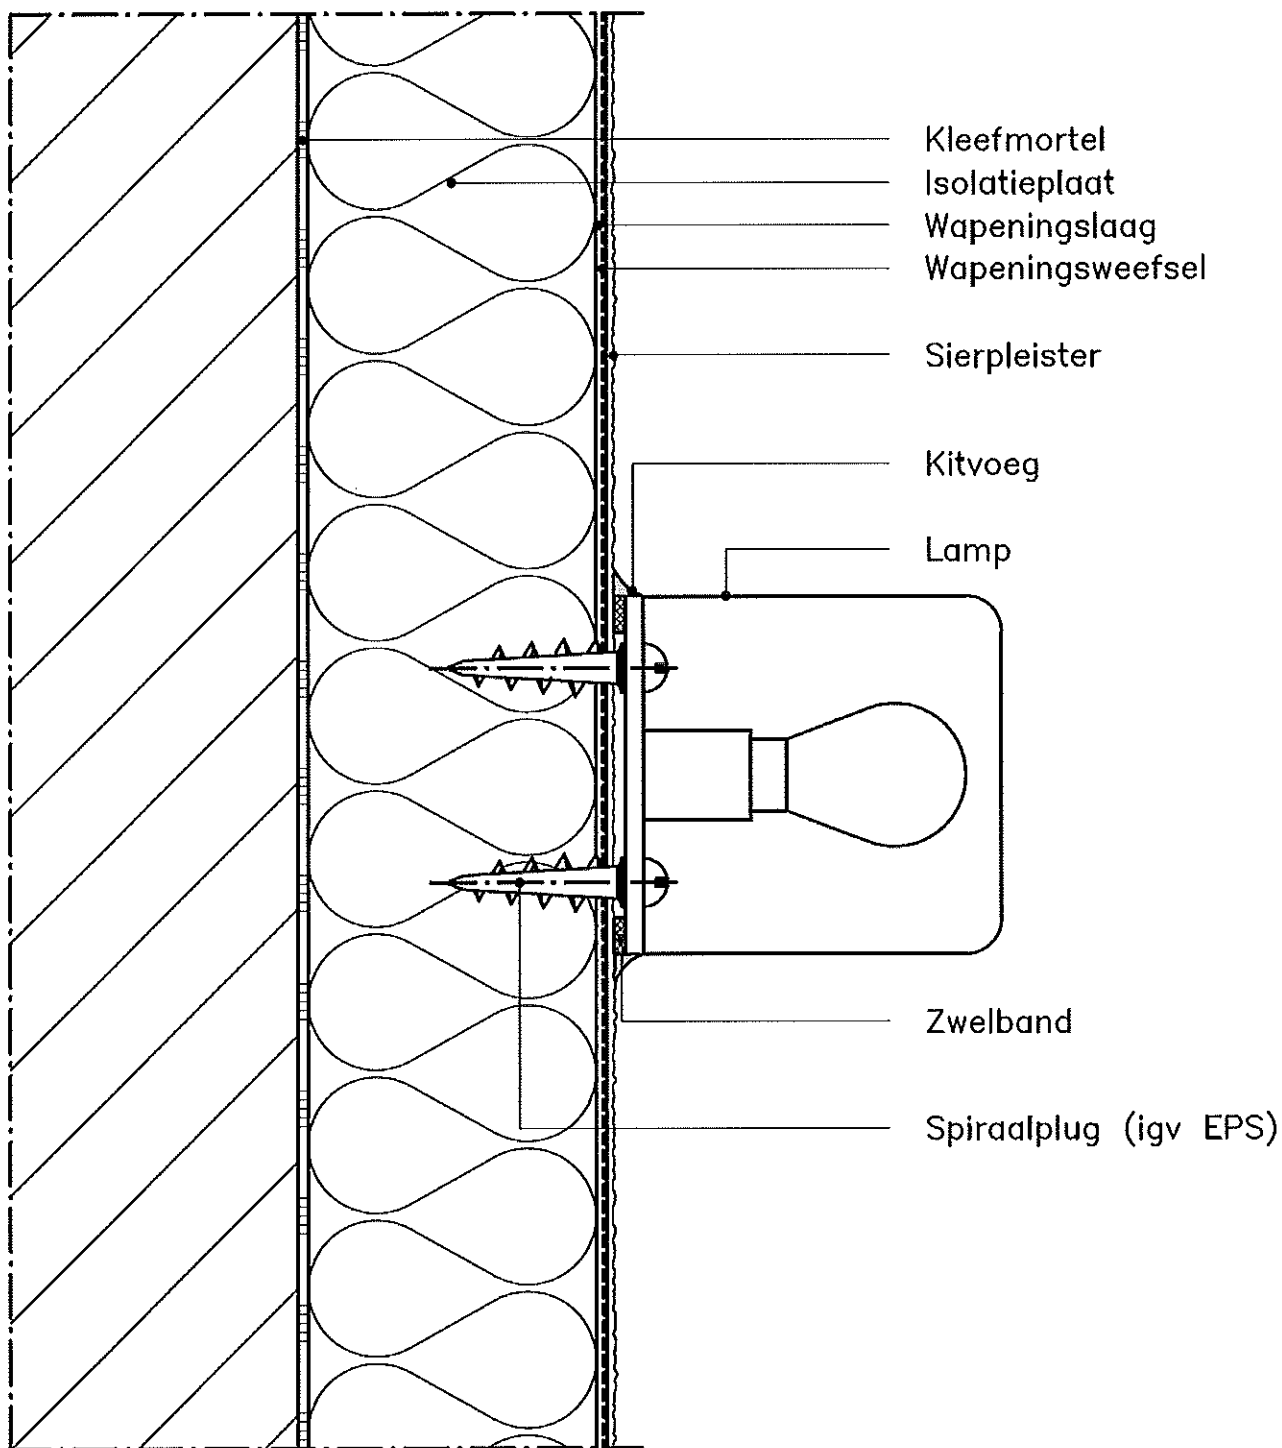

12. bevestiging van een licht voorwerp (bvb. lamp)

PORBEL bvba
Van Goethemstraat 47 - 9820 Merelbeke
tel 09/2324600 - fax 09/2325232
btw 0889.056.963
porbel@telenet.be